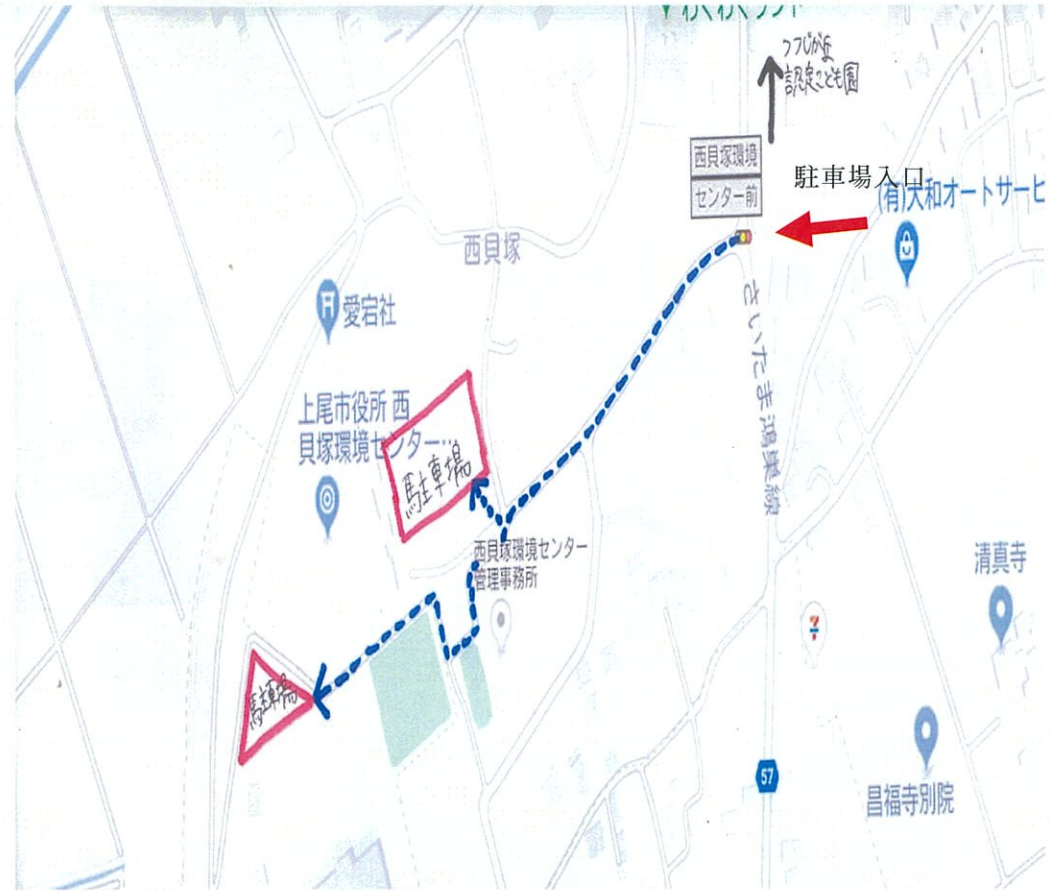

<西貝塚環境センター駐車場地図>

西貝塚環境センター駐車場（住所：上尾市西貝塚 35-1）

- ・こども園前の駐車場は、送迎車専用とさせていただきますので、駐車はご遠慮ください。
- ・お子様と手をつないで来ていただけたらと思います。（道路を渡る際は必ず横断歩道をお渡し下さい。）
- ・こども園まで徒歩 10 分ぐらいです。